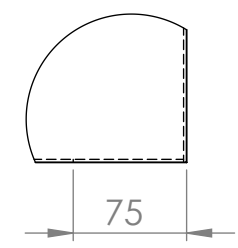

DETAIL A
SCALE 1 : 5

DETAIL B
SCALE 1 : 5

DRAWN	Benny Dijkhuis	DATE	5-11-2019
REVISION	Luuk van der Heuvel	DATE	25-9-2020

TITLE:
2mm Corten

ADEZZ[®]
WE PRODUCE GARDEN PRODUCTS FOR PROFESSIONALS

Liessentstraat 4, 5405 AG Uden (NL).
† 0031 (0)413 - 27 41 68.
e info@adezz.com, i www.adezz.com

Drawing: **CTW5.3 1000x400** **A3**