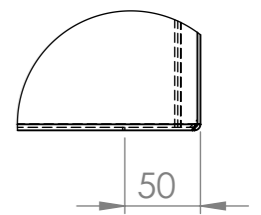

DETAIL A
SCALE 1 : 5

DETAIL B
SCALE 1 : 5

DRAWN	Benny Dijkhuis	DATE	11-12-2020		TITLE:	2 mm Corten	
REVISION					Drawing:	CAW6.1	A3
				Liessentstraat 4, 5405 AG Uden (NL). † 0031 (0)413 - 27 41 68. e info@adezz.com, i www.adezz.com		Color:	Mass (kg): 48.66
				SCALE:1:15	SHEET 1 OF 5		