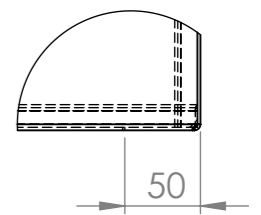

DETAIL A
SCALE 1 : 5

DETAIL B
SCALE 1 : 5

DRAWN	Benny Dijkhuis	DATE	14-7-2020		TITLE:	2 mm Corten	
REVISION					Drawing:	CAW4.1	A3
				Liessentstraat 4, 5405 AG Uden (NL). † 0031 (0)413 - 27 41 68. e info@adezz.com, i www.adezz.com		Color:	Mass (kg): 72.90
				SCALE:1:20	SHEET 1 OF 6		