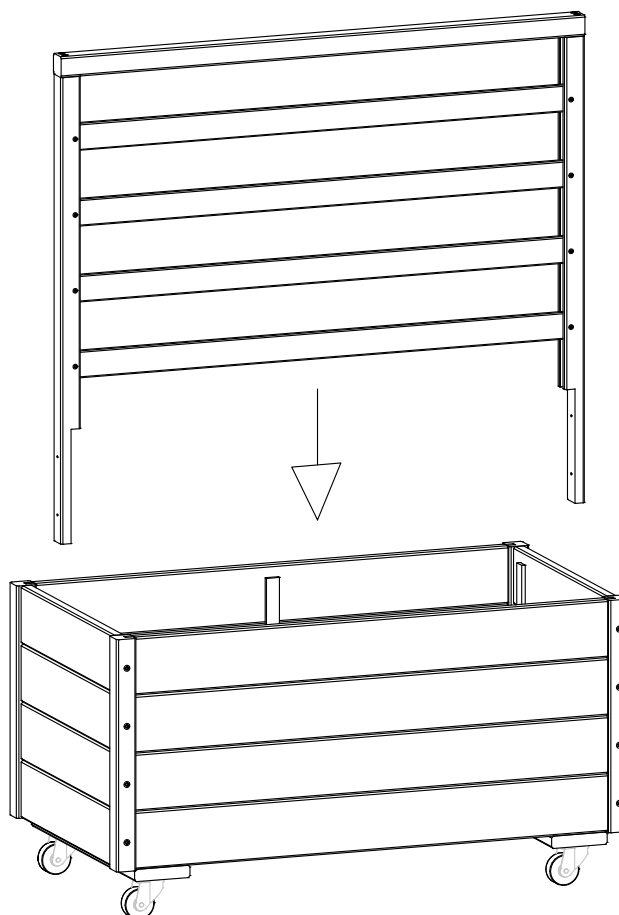

182790-15

182750-15

afstandsklods 80 mm
 Distanz-Stück 80 mm
 Spacing block 80 mm
 Bloc d'écartement 80 mm

Forbores - 3 mm
 Vorbohren - 3 mm
 Pre-drill - 3 mm
 Percé d'avance - 3 mm

3.

1827615
+
1827715

Se www.plus.dk for yderligere information og vedligehold af materialer
Weitere Informationen und Pflegehinweise finden Sie unter www.plus.dk
www.plus.dk for further information and maintenance of materials
Voir www.plus.dk pour plus d'informations et d'entretien de matériel