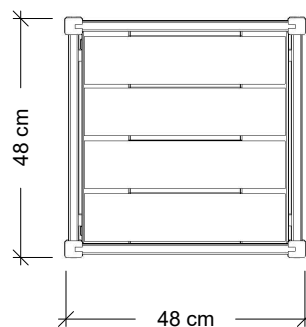

18277-15

www.plus.dk

A x 16
4 x 70mm

B x 8
4 x 40mm

C x 16
4 x 20mm

Revideret december 2017
Geändert Dezember 2017
Last update December 2017
Dernière révision décembre 2017

A x 16
4 x 70mm

B x 8
4 x 40mm