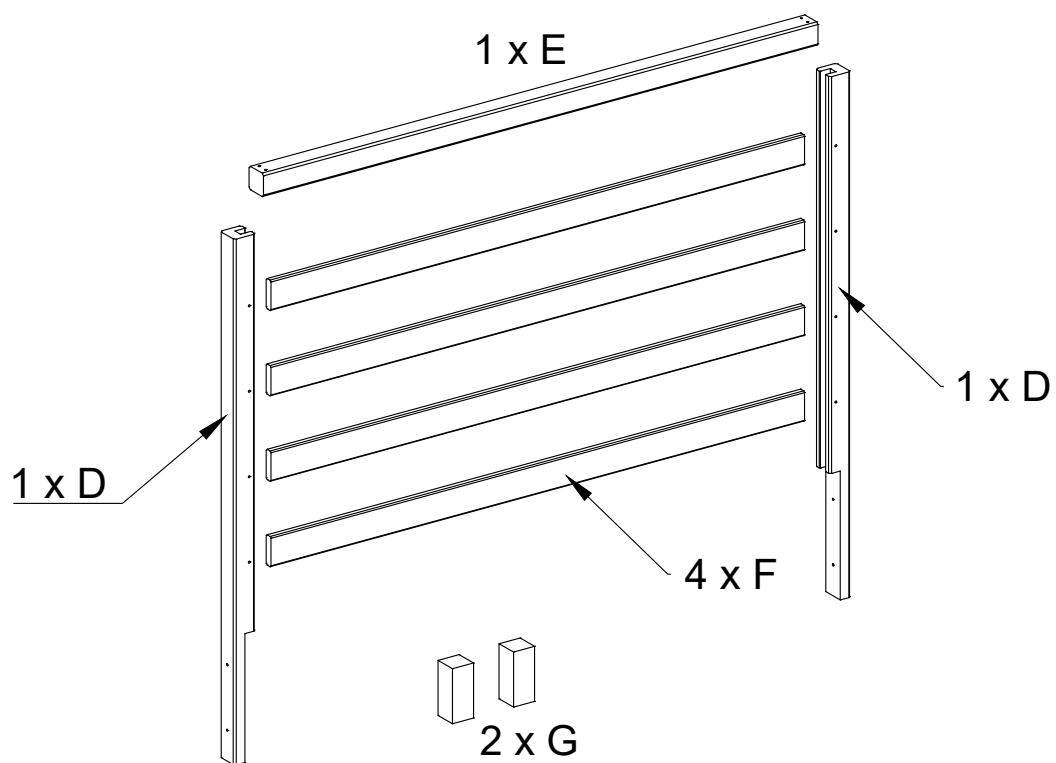

Revideret januar 2018
Geändert Januar 2018
Last update January 2018
Dernière révision janvier 2018