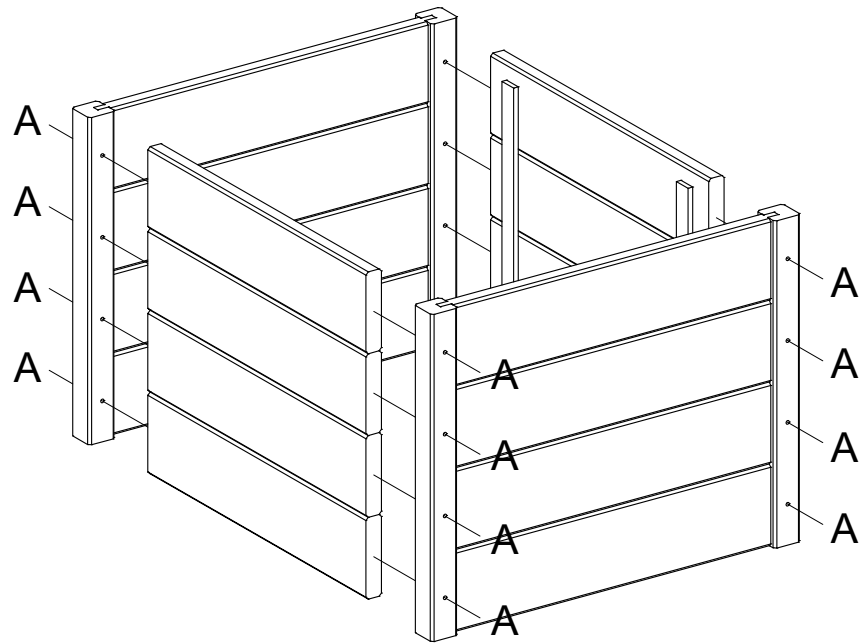

18277-15

www.plus.dk

A x 16
4 x 70mm

B x 8
4 x 40mm

C x 16
4 x 20mm

Revideret december 2017
Geändert Dezember 2017
Last update December 2017
Dernière révision décembre 2017

A x 16
4 x 70mm

B x 8
4 x 40mm

DK

Vi anbefalder der bruges en fiberdug.
(Fiberdug prikket, så overskydende vand kan løbe ud).
Købes særskilt i byggemarkedet.

DE

Wir empfehlen die Verwendung eines Fasertuch.
(Wenn Sie es an einigen Stellen einschneiden, kann überflüssiges Wasser ablaufen).
- Dieser ist separat im Fachhandel zu erwerben.