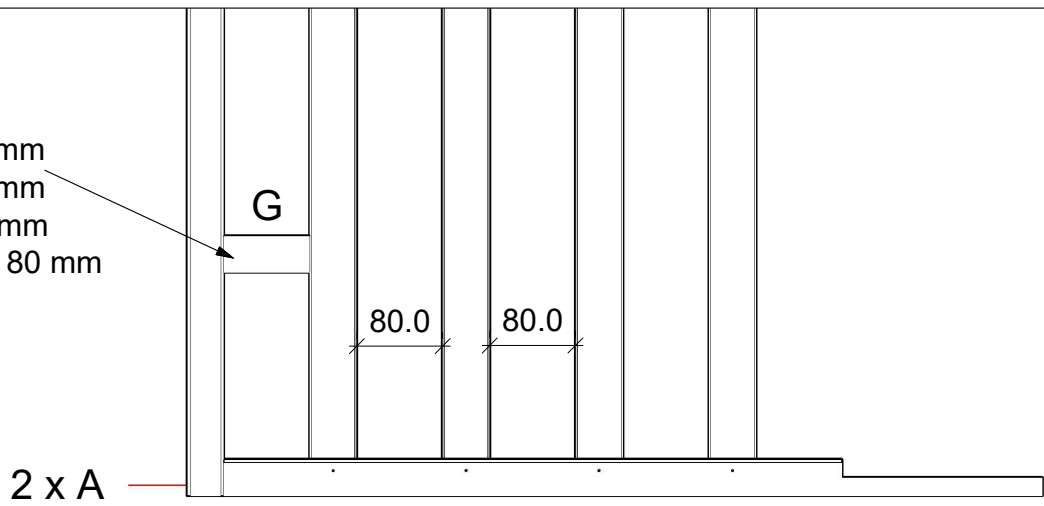

182790-15

182750-15

afstandsklods 80 mm
 Distanz-Stück 80 mm
 Spacing block 80 mm
 Bloc d'écartement 80 mm

Forbores - 3 mm
 Vorbohren - 3 mm
 Pre-drill - 3 mm
 Percé d'avance - 3 mm

3.

1827615
+
1827715

Se www.plus.dk for yderligere information og vedligehold af materialer
Weitere Informationen und Pflegehinweise finden Sie unter www.plus.dk
www.plus.dk for further information and maintenance of materials
Voir www.plus.dk pour plus d'informations et d'entretien de matériel