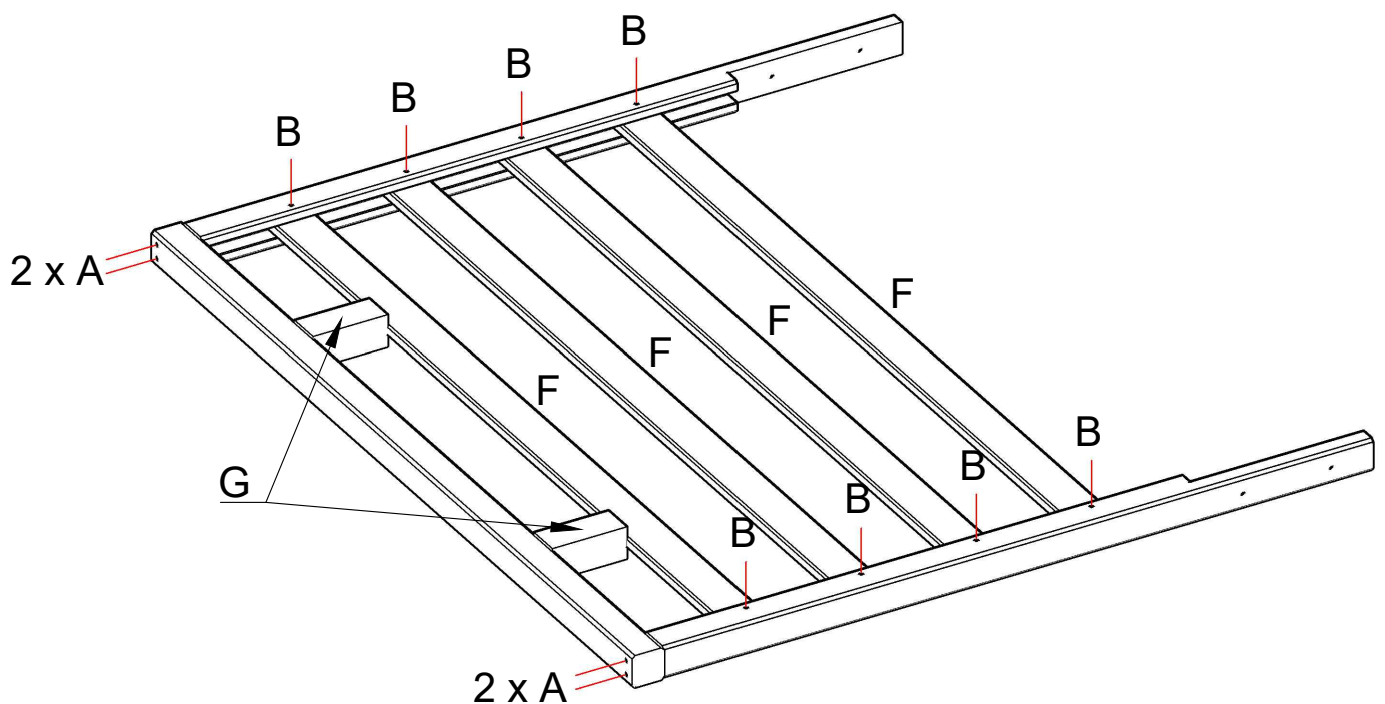

182790-15

182750-15

afstandsklods 80 mm
 Distanz-Stück 80 mm
 Spacing block 80 mm
 Bloc d'écartement 80 mm

Forbores - 3 mm
 Vorbohren - 3 mm
 Pre-drill - 3 mm
 Percé d'avance - 3 mm

3.

1827615
+
1827715

Se www.plus.dk for yderligere information og vedligehold af materialer
Weitere Informationen und Pflegehinweise finden Sie unter www.plus.dk
www.plus.dk for further information and maintenance of materials
Voir www.plus.dk pour plus d'informations et d'entretien de matériel