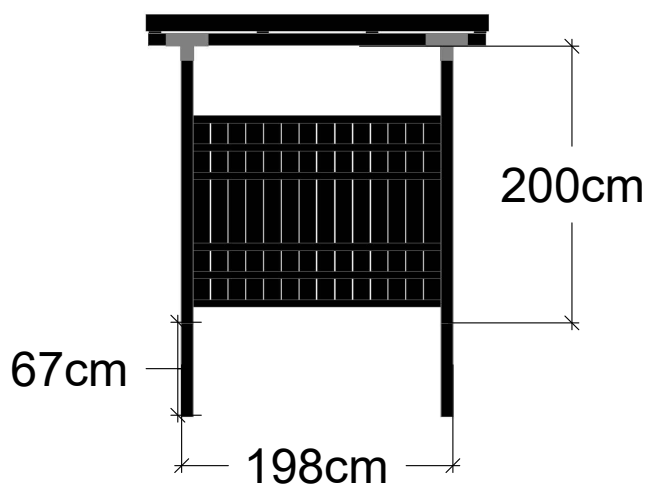

Inspiration : Cykelskur

Tag:
Krydsfinerplader - 2stk på 21x122x244 cm,
Sternbrædder - 3 stk på 20x120mm 250 cm
og tagpap leveres ikke fra PLUS.

PLUS

Ådalen 13B
DK 6600 Vejen
Tlf. :+4579963333
Mail: plus@plus.dk

Cykelskur			
Varenr.	Mål i cm		Stk
20369-15	9x9x267	Stolper/Rem/Spær	10
17972-1	30,5x20	Cubic beslag	4
19816-15		Maling til afkortede stolper	1
17542-15	180x138	Rustik hegn	3
0230-1		L-beslag	3

Tag:

Krydsfinerplader - 2stk på 21x122x244 cm,
 Sternbrædder - 3 stk på 20x120mm 250 cm
 og tagpap leveres ikke fra PLUS.