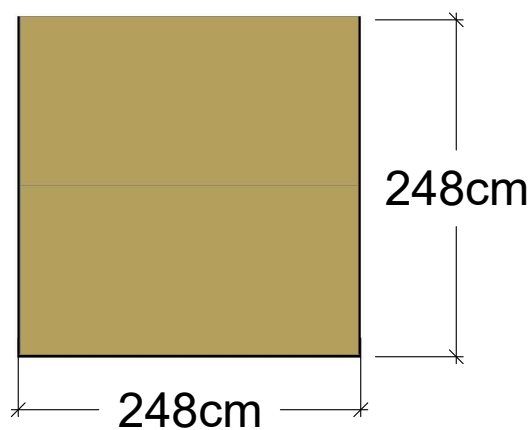

Inspiration : Cykelskur

Tag:
Krydsfinerplader - 2stk på 21x122x244 cm,
Sternbrædder - 3 stk på 20x120mm 250 cm
og tagpap leveres ikke fra PLUS.

PLUS

Ådalen 13B
DK 6600 Vejen
Tlf. :+4579963333
Mail: plus@plus.dk

Cykelskur			
Varenr.	Mål i cm		Stk
20369-15	9x9x267	Stolper/Rem/Spær	10
17972-1	30,5x20	Cubic beslag	4
19816-15		Maling til afkortede stolper	1
17542-15	180x138	Rustik hegn	3
0230-1		L-beslag	3

Tag:

Krydsfinerplader - 2stk på 21x122x244 cm,
 Sternbrædder - 3 stk på 20x120mm 250 cm
 og tagpap leveres ikke fra PLUS.